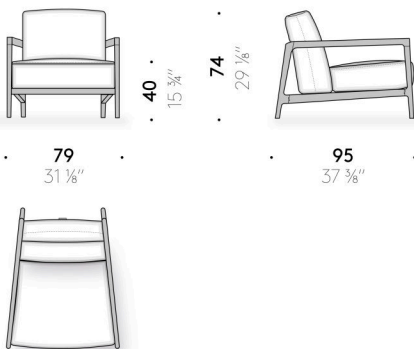

Schutzhülle

(optional)

Polyesterschutzhülle mit Griffen aus EVA, cognacfarbig.