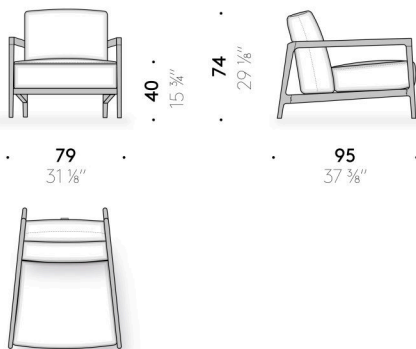

Schutzhülle

(optional)

Polyesterschutzhülle mit Griffen aus EVA, cognacfarbig.