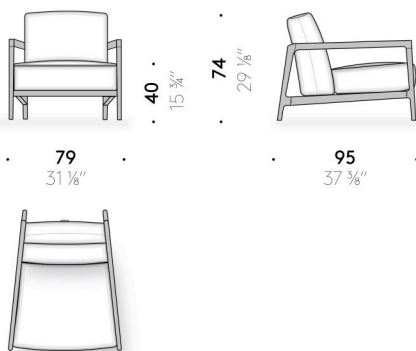

Telo di protezione

(opzionale)

cover in poliestere con maniglie in EVA color cognac.