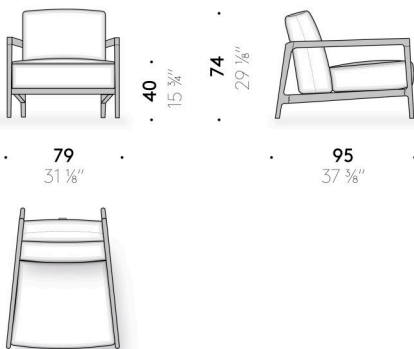

Coussin d'assise

mousse de polyuréthane à densité variable et ouate de polyester doublé en
toile de polyester hydrofuge.

Revêtement

revêtement déhoussable en tissu outdoor.

Toile de protection

(optionnel)

couverture en polyester avec poignées en EVA couleur cognac.