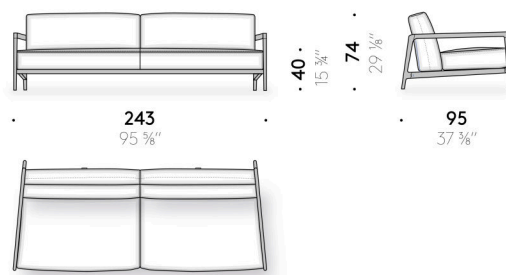

Schutzhülle

(optional)

Polyesterschutzhülle mit Griffen aus EVA, cognacfarbig.