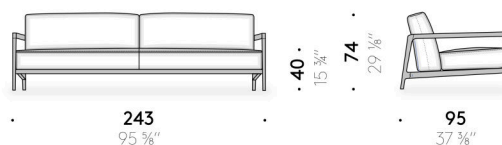

Telo di protezione

(opzionale)

cover in poliestere con maniglie in EVA color cognac.