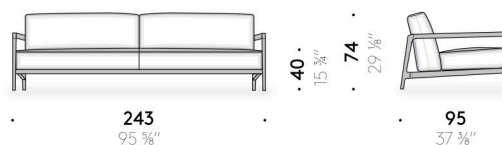

Coussin d'assise

mousse de polyuréthane à densité variable et ouate de polyester doublé en
toile de polyester hydrofuge.

Revêtement

revêtement déhoussable en tissu outdoor.

Toile de protection

(optionnel)

couverture en polyester avec poignées en EVA couleur cognac.