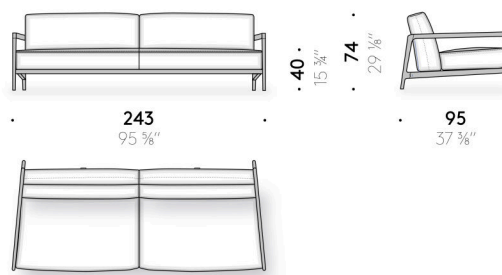

Schutzhülle

(optional)

Polyesterschutzhülle mit Griffen aus EVA, cognacfarbig.