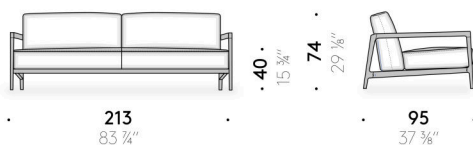

Coussin d'assise

mousse de polyuréthane à densité variable et ouate de polyester doublé en
toile de polyester hydrofuge.

Revêtement

revêtement déhoussable en tissu outdoor.

Toile de protection

(optionnel)

couverture en polyester avec poignées en EVA couleur cognac.