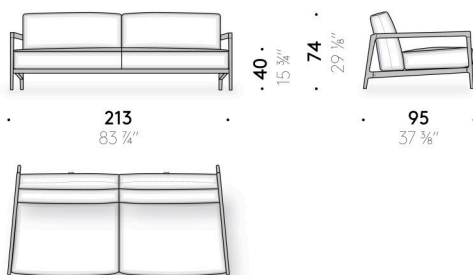

Schutzhülle

(optional)

Polyesterschutzhülle mit Griffen aus EVA, cognacfarbig.