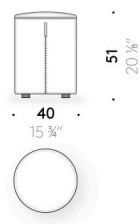

Revêtement

revêtement déhoussable en tissu outdoor.

Poignée

EVA couleur cognac (uniquement pouf L100×100 cm et Ø 100 cm).

Charnière zip

ruban rouge et tiroir en cuir rouge (uniquement pouf L 55×55 cm et Ø 40 cm).