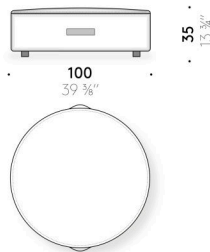

Bezug

abnehmbarer Stoffbezug für Einsatz in Außenbereichen.

Griff

EVA cognacfarbig (nur Sitzpouf B.100×100 cm und Ø 100 cm).

Reißverschluss

rotes Reißverschlussband und Schiebergriff aus rotem Leder (nur Sitzpouf B. 55×55 cm und Ø 40 cm).