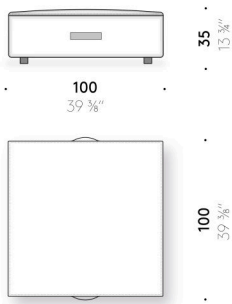

Bezug

abnehmbarer Stoffbezug für Einsatz in Außenbereichen.

Griff

EVA cognacfarbig (nur Sitzpouf B.100×100 cm und Ø 100 cm).

Reißverschluss

rotes Reißverschlussband und Schiebergriff aus rotem Leder (nur Sitzpouf B. 55×55 cm und Ø 40 cm).