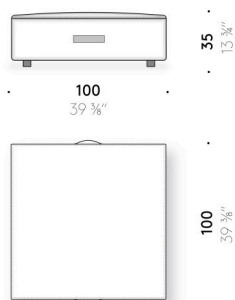

Revêtement

revêtement déhoussable en tissu outdoor.

Poignée

EVA couleur cognac (uniquement pouf L100×100 cm et Ø 100 cm).

Charnière zip

ruban rouge et tiroir en cuir rouge (uniquement pouf L 55×55 cm et Ø 40 cm).