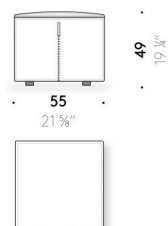

Rivestimento

rivestimento sfoderabile in tessuto outdoor.

Maniglia

EVA color cognac (solo pouf L100×100 cm e Ø 100 cm).

Cerniera zip

nastro rosso e tiretto in pelle rossa (solo pouf L 55×55 cm e Ø 40 cm).

Everyday Life Pouf Outdoor