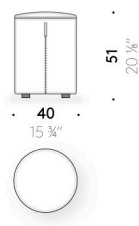

Rivestimento

rivestimento sfoderabile in tessuto outdoor.

Maniglia

EVA color cognac (solo pouf L100×100 cm e Ø 100 cm).

Cerniera zip

nastro rosso e tiretto in pelle rossa (solo pouf L 55×55 cm e Ø 40 cm).

Everyday Life Pouf Outdoor