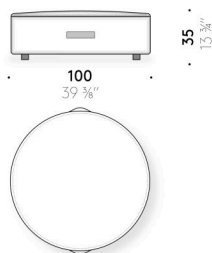

Rivestimento

rivestimento sfoderabile in tessuto outdoor.

Maniglia

EVA color cognac (solo pouf L100×100 cm e Ø 100 cm).

Cerniera zip

nastro rosso e tiretto in pelle rossa (solo pouf L 55×55 cm e Ø 40 cm).

Everyday Life Pouf Outdoor