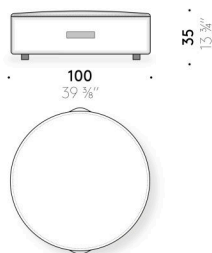

Revêtement

revêtement déhoussable en tissu outdoor.

Poignée

EVA couleur cognac (uniquement pouf L100×100 cm et Ø 100 cm).

Charnière zip

ruban rouge et tiroir en cuir rouge (uniquement pouf L 55×55 cm et Ø 40 cm).