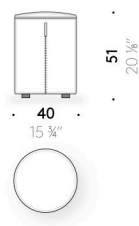

Bezug

abnehmbarer Stoffbezug für Einsatz in Außenbereichen.

Griff

EVA cognacfarbig (nur Sitzpouf B.100×100 cm und Ø 100 cm).

Reißverschluss

rotes Reißverschlussband und Schiebergriff aus rotem Leder (nur Sitzpouf B. 55×55 cm und Ø 40 cm).