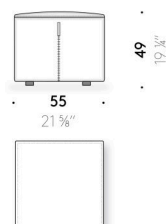

Revêtement

revêtement déhoussable en tissu outdoor.

Poignée

EVA couleur cognac (uniquement pouf L100×100 cm et Ø 100 cm).

Charnière zip

ruban rouge et tiroir en cuir rouge (uniquement pouf L 55×55 cm et Ø 40 cm).