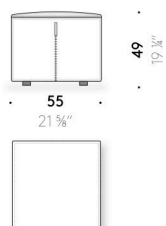

Bezug

abnehmbarer Stoffbezug für Einsatz in Außenbereichen.

Griff

EVA cognacfarbig (nur Sitzpouf B.100×100 cm und Ø 100 cm).

Reißverschluss

rotes Reißverschlussband und Schiebergriff aus rotem Leder (nur Sitzpouf B. 55×55 cm und Ø 40 cm).