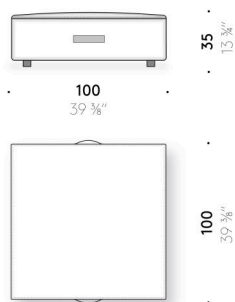

Rivestimento

rivestimento sfoderabile in tessuto outdoor.

Maniglia

EVA color cognac (solo pouf L100×100 cm e Ø 100 cm).

Cerniera zip

nastro rosso e tiretto in pelle rossa (solo pouf L 55×55 cm e Ø 40 cm).

Everyday Life Pouf Outdoor