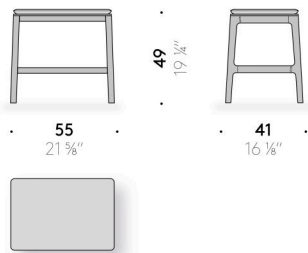

Everyday Life Stool Outdoor

Design:
PAUL SMITH

+ info: <https://www.depadova.com/materials.pdf>
De Padova srl - info@depadova.it

OUTDOOR STOOL

Materials

Frame
brushed solid Iroko wood finished with protective coating suitable for outdoor.

Seat
marine plywood panel with thin layer of polyurethane foam. Coated with cognac-coloured EVA, red or blue border.

Protective cover
(optional)
polyester cover.