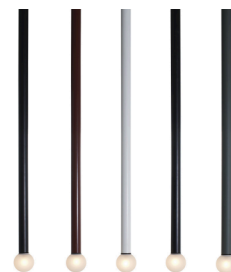

Design:
C.R.S. BOFFI