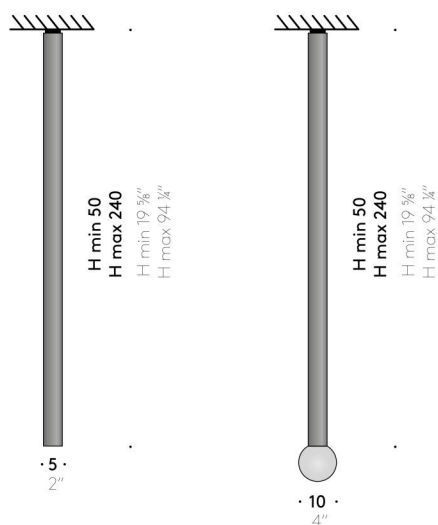

Control

dimmer no incluido en la lámpara.

Version without bulb

INPUT 110÷240V - 50/60Hz
SOURCE LED 7,5W
BULB GU10, max 7,5W

Version with bulb

EU		USA	
INPUT	110÷240V - 50/60Hz	INPUT	110÷240V - 50/60Hz
SOURCE	LED 7W, 2700K, CRI95	BULB	E26, G95, max 20W (not included)
BULB	E27, G95