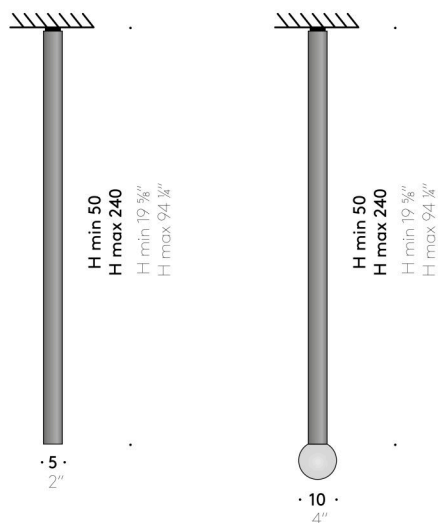

Controllo

dimmer non incluso nella lampada.

Version without bulb

INPUT 110÷240V - 50/60Hz
SOURCE LED 7,5W
BULB GU10, max 7,5W

Version with bulb

EU		USA	
INPUT	110÷240V - 50/60Hz	INPUT	110÷240V - 50/60Hz
SOURCE	LED 7W, 2700K, CRI95	BULB	E26, G95, max 20W (not included)
BULB	E27, G95