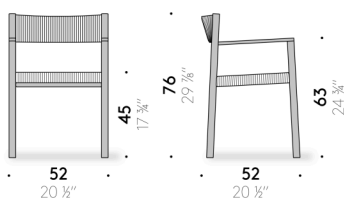

Telo di protezione

cover in poliestere.