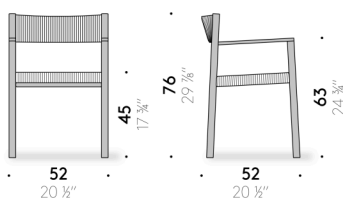

Schutzhülle

Polyesterschutzhülle.