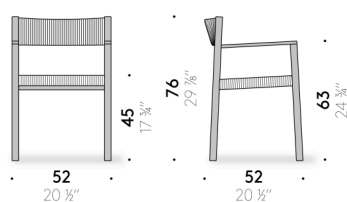

Toile de protection

housse polyester.