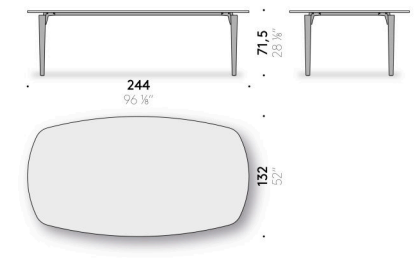

Dessus

pierre gris poix ou blanc poix brossée, traité avec des produits hydrofuges.
Plan doté de structure renforcée.

Toile de protection
housse polyester.