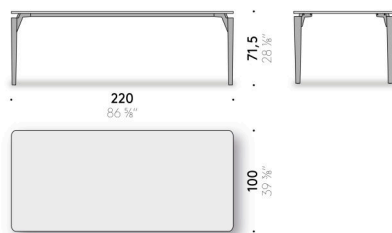

Piano

pietra grigio pece o bianco pece spazzolata, trattato con prodotti idrorepellenti. Piano dotato di struttura rinforzata.

Telo di protezione
cover in poliestere.

Tavolo '95 Outdoor

Design:
ACHILLE CASTIGLIONI
1995 / 2023