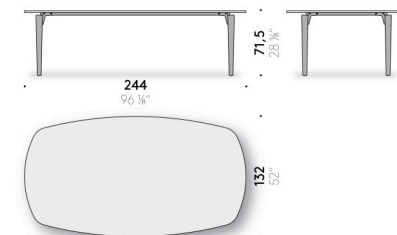

Piano

pietra grigio pece o bianco pece spazzolata, trattato con prodotti idrorepellenti. Piano dotato di struttura rinforzata.

Telo di protezione
cover in poliestere.

Tavolo '95 Outdoor

Design:
ACHILLE CASTIGLIONI
1995 / 2023