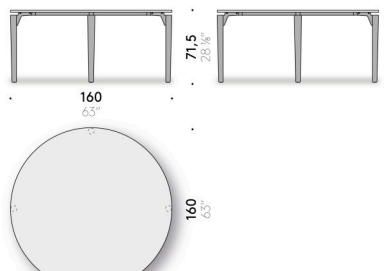

Piano

pietra grigio pece o bianco pece spazzolata, trattato con prodotti idrorepellenti. Piano dotato di struttura rinforzata.

Telo di protezione
cover in poliestere.

Tavolo '95 Outdoor

Design:
ACHILLE CASTIGLIONI
1995 / 2023