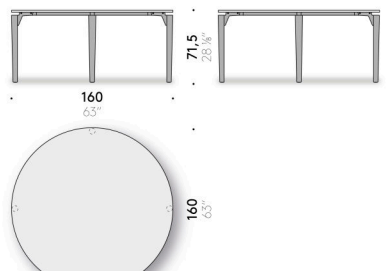

Dessus

pierre gris poix ou blanc poix brossée, traité avec des produits hydrofuges.
Plan doté de structure renforcée.

Toile de protection
housse polyester.