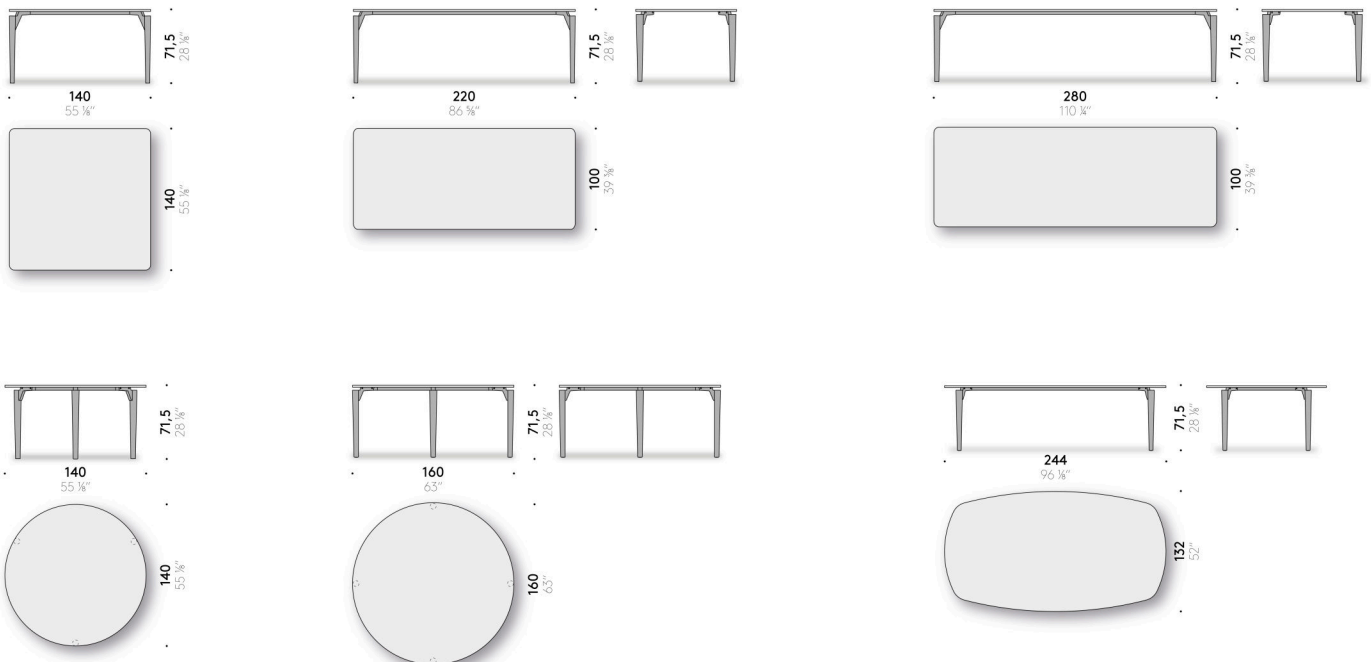

Schutzhülle

Polyesterschutzhülle.