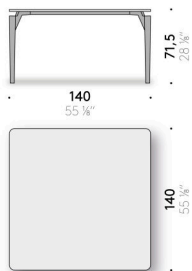

Dessus

pierre gris poix ou blanc poix brossée, traité avec des produits hydrofuges.
Plan doté de structure renforcée.

Toile de protection
housse polyester.