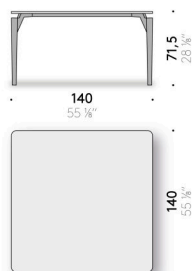

Piano

pietra grigio pece o bianco pece spazzolata, trattato con prodotti idrorepellenti. Piano dotato di struttura rinforzata.

Telo di protezione
cover in poliestere.