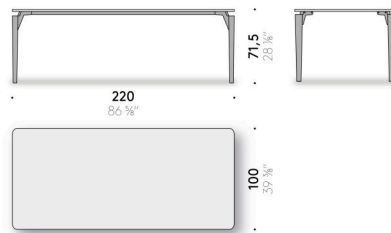

Dessus

pierre gris poix ou blanc poix brossée, traité avec des produits hydrofuges.
Plan doté de structure renforcée.

Toile de protection
housse polyester.