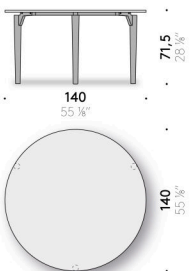

Dessus

pierre gris poix ou blanc poix brossée, traité avec des produits hydrofuges.
Plan doté de structure renforcée.

Toile de protection
housse polyester.