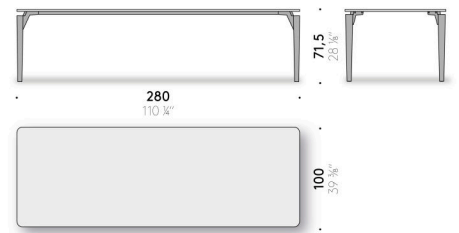

Dessus

pierre gris poix ou blanc poix brossée, traité avec des produits hydrofuges.
Plan doté de structure renforcée.

Toile de protection
housse polyester.