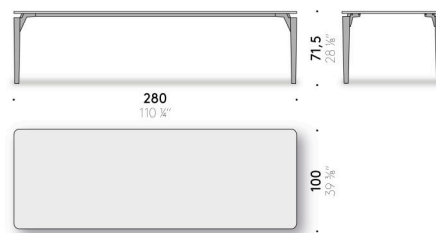

Piano

pietra grigio pece o bianco pece spazzolata, trattato con prodotti idrorepellenti. Piano dotato di struttura rinforzata.

Telo di protezione
cover in poliestere.