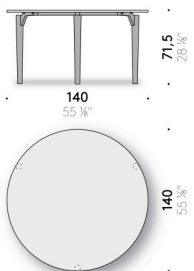

Piano

pietra grigio pece o bianco pece spazzolata, trattato con prodotti idrorepellenti. Piano dotato di struttura rinforzata.

Telo di protezione
cover in poliestere.

Tavolo '95 Outdoor

Design:
ACHILLE CASTIGLIONI
1995 / 2023