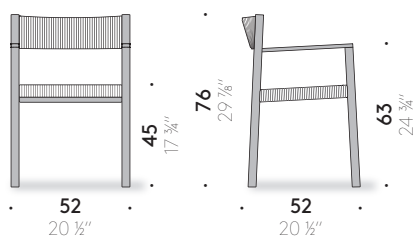

So Outdoor Naoto Fukasawa 2023

Chaise outdoor

Matériaux

STRUCTURE: massif d'iroko brossé, fini avec une peinture protectrice outdoor. Patin en thermoplastique.

DOSSIER ASSISE: multiplis outdoor revêtu avec fil de polypropylène tressé à la main couleur havane.

ASSISE: fil de polypropylène tressé à la main couleur havane.

TOILE DE PROTECTION: housse polyester.

+info:
<http://www.depadova.com/materials.pdf>