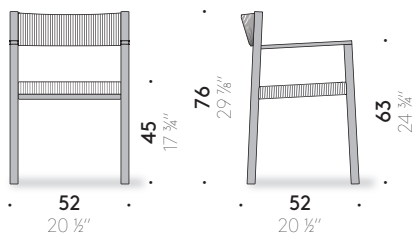

So Outdoor Naoto Fukasawa 2023

Sedia outdoor

Materiali

STRUTTURA: massello di iroko spazzolato, finito con vernice protettiva outdoor. Sottopiede in materiale termoplastico.

SCHIENALE SEDUTA: multistrato outdoor rivestito con filato di polipropilene intrecciato a mano color avana.

SEDUTA: filato di polipropilene intrecciato a mano color avana.

TELO DI PROTEZIONE: cover in poliestere.

+info:
<http://www.depadova.com/materials.pdf>