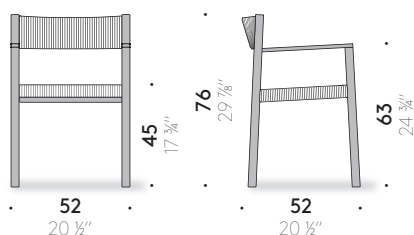

So Outdoor Naoto Fukasawa 2023

Stuhl Outdoor, d.h. für den Außenbereich geeignet

Materialien

GESTELL: gebürstetes Iroko-Massivholz, endbehandelt mit Schutzlack für den Außenbereich geeignet. Thermoplast-Gleitfuß.
RÜCKENLEHNE: Schichtholz für Outdoor, d.h. für den Außenbereich geeignet - mit Bezug aus havannafarbig handgeflochtenem Polypropylen-Garn.

SITZ: Havannafarbenes handgeflochtenes Polypropylen-Garn.

SCHUTZHÜLLE: Polyesterschutzhülle.

+info:
<http://www.depadova.com/materials.pdf>