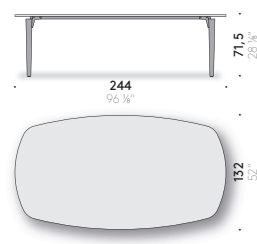

Tavolo '95 Outdoor

Achille Castiglioni

1995 / 2023

Tisch Outdoor, d.h. für den Außenbereich geeignet

Materialien

GESTELL: Beine aus gebürstetem Iroko-Massivholz, endbehandelt mit Schutzlack für den Außenbereich geeignet. Rahmen und Halterungen des Stützrahmens aus Edelstahl AISI 304, mit Pulverlackierung mattschwarz für den Außenbereich geeignet. Verstellbare Thermoplast-FüÙe.

TISCHPLATTE: weißer oder grauer Pece-Stein, mit wasserabweisenden Produkten behandelt. Tischplatte ausgestattet mit verstärkter Struktur.

SCHUTZHÜLLE: Polyesterschutzhülle.

+info:

<http://www.depadova.com/materials.pdf>