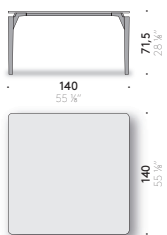

Tavolo '95 Outdoor

Achille Castiglioni

1995 / 2023

Tisch Outdoor, d.h. für den Außenbereich geeignet

Materialien

GESTELL: Beine aus gebürstetem Iroko-Massivholz, endbehandelt mit Schutzlack für den Außenbereich geeignet. Rahmen und Halterungen des Stützrahmens aus Edelstahl AISI 304, mit Pulverlackierung mattschwarz für den Außenbereich geeignet. Verstellbare Thermoplast-FüÙe.

TISCHPLATTE: weißer oder grauer Pece-Stein, mit wasserabweisenden Produkten behandelt. Tischplatte ausgestattet mit verstärkter Struktur.

SCHUTZHÜLLE: Polyesterschutzhülle.

+info:

<http://www.depadova.com/materials.pdf>