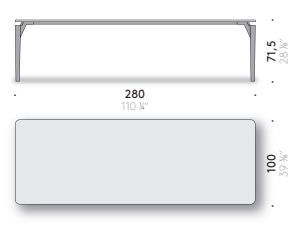

Tavolo '95 Outdoor

Achille Castiglioni

1995 / 2023

Tisch Outdoor, d.h. für den Außenbereich geeignet

Materialien

GESTELL: Beine aus gebürstetem Iroko-Massivholz, endbehandelt mit Schutzlack für den Außenbereich geeignet. Rahmen und Halterungen des Stützrahmens aus Edelstahl AISI 304, mit Pulverlackierung mattschwarz für den Außenbereich geeignet. Verstellbare Thermoplast-FüÙe.

TISCHPLATTE: weißer oder grauer Pece-Stein, mit wasserabweisenden Produkten behandelt. Tischplatte ausgestattet mit verstärkter Struktur.

SCHUTZHÜLLE: Polyesterschutzhülle.

+info:

<http://www.depadova.com/materials.pdf>