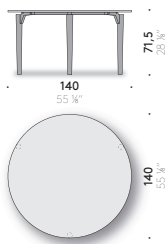

Tavolo '95 Outdoor

Achille Castiglioni

1995 / 2023

Tisch Outdoor, d.h. für den Außenbereich geeignet

Materialien

GESTELL: Beine aus gebürstetem Iroko-Massivholz, endbehandelt mit Schutzlack für den Außenbereich geeignet. Rahmen und Halterungen des Stützrahmens aus Edelstahl AISI 304, mit Pulverlackierung mattschwarz für den Außenbereich geeignet. Verstellbare Thermoplast-FüÙe.

TISCHPLATTE: weißer oder grauer Pece-Stein, mit wasserabweisenden Produkten behandelt. Tischplatte ausgestattet mit verstärkter Struktur.

SCHUTZHÜLLE: Polyesterschutzhülle.

+info:

<http://www.depadova.com/materials.pdf>