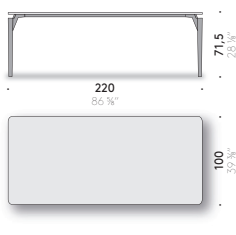

Tavolo '95 Outdoor

Achille Castiglioni

1995 / 2023

Tisch Outdoor, d.h. für den Außenbereich geeignet

Materialien

GESTELL: Beine aus gebürstetem Iroko-Massivholz, endbehandelt mit Schutzlack für den Außenbereich geeignet. Rahmen und Halterungen des Stützrahmens aus Edelstahl AISI 304, mit Pulverlackierung mattschwarz für den Außenbereich geeignet. Verstellbare Thermoplast-FüÙe.

TISCHPLATTE: weißer oder grauer Pece-Stein, mit wasserabweisenden Produkten behandelt. Tischplatte ausgestattet mit verstärkter Struktur.

SCHUTZHÜLLE: Polyesterschutzhülle.

+info:

<http://www.depadova.com/materials.pdf>