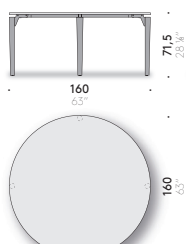

Tavolo '95 Outdoor

Achille Castiglioni

1995 / 2023

Tisch Outdoor, d.h. für den Außenbereich geeignet

Materialien

GESTELL: Beine aus gebürstetem Iroko-Massivholz, endbehandelt mit Schutzlack für den Außenbereich geeignet. Rahmen und Halterungen des Stützrahmens aus Edelstahl AISI 304, mit Pulverlackierung mattschwarz für den Außenbereich geeignet. Verstellbare Thermoplast-FüÙe.

TISCHPLATTE: weißer oder grauer Pece-Stein, mit wasserabweisenden Produkten behandelt. Tischplatte ausgestattet mit verstärkter Struktur.

SCHUTZHÜLLE: Polyesterschutzhülle.

+info:

<http://www.depadova.com/materials.pdf>