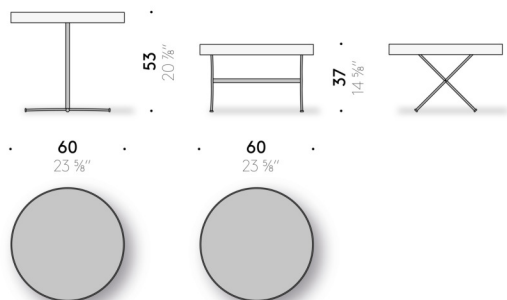

BEISTELLTISCH UND TABLETT

Materialien

Gestell

Stahl mit Pulverlackierung schwarz. Thermoplast-FüÙe.

Bezogenes Tablett

Tischplatte aus Birkenmehrschichtholz (zertifiziert Klasse E1, CARB P2 / TSCA Title VI) mit HPL-Laminatbeschichtung, schwarz. Umlaufende Bogenkante aus massiver Buche, beschichtet mit Kernlederfaserstoff in schwarz, braun, taubengrau oder natur. Matte aus Kernlederfaserstoff in schwarz, braun, taubengrau oder natur.