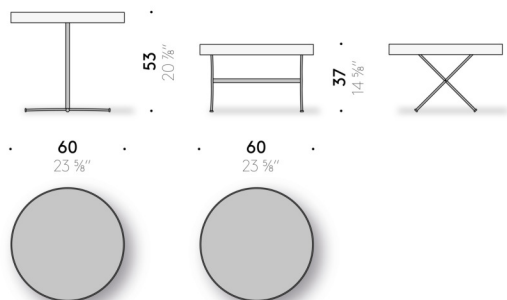

Plateau revêtu

dessus en multiplis de bouleau (certifié classe E1, CARB P2 / TSCA Title VI) revêtu en stratifié HPL couleur noir. Bord en massif de hêtre courbé revêtu en cuir reconditionné couleur noir, marron, tourterelle ou naturel. Tapis en cuir reconditionné couleur noir, marron, tourterelle ou naturel.