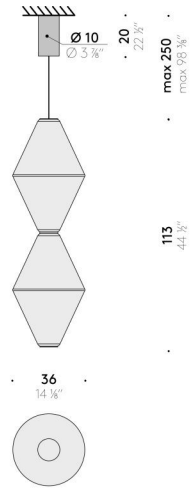

Helium

Design:
ELISA OSSINO
2024