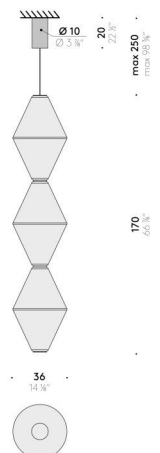

Wandversion

Netzteil in der Leuchte eingesetzt (24V Output/Ausgang). Leuchtenkörper mit integriertem Dimmer (PUSH / 0-10 / DALI / CUT PHASE).

Tisch- und Bodenversion (H. 57 cm)

Steckernetzteil (Output/Ausgang: 24 V). Stromkabel mit integriertem Dimmer.

Wall version

INPUT	100÷240V - 50/60Hz
SOURCE	H 57cm LED 22W, 24V
	H 114cm LED 44W, 24V
	H 171cm LED 66W, 24V
	H 228cm LED 88W, 24V

Floor version - H 57 cm

EU / USA

INPUT	100÷240V - 50/60Hz
SOURCE	LED 30W, 24V

Floor version - H 140 cm

EU

INPUT	220÷240V - 50/60Hz
SOURCE	LED 80W, 24V

USA

INPUT	100÷120V - 50/60Hz
SOURCE	LED 80W, 24V

Helium

Design:
ELISA OSSINO
2024

Helium