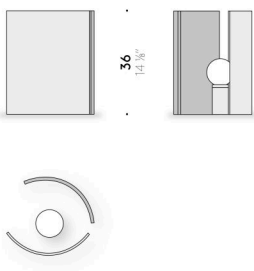

Matériaux

Structure lampe
Aluminium peint couleur laiton satiné.

Abat-jour
albâtre et aluminium peint couleur laiton satiné.

Contrôle
gradateur inclus dans le câble d'alimentation.

EU

INPUT 220÷240V - 50/60Hz
BULB LED E27, G95, max 7W