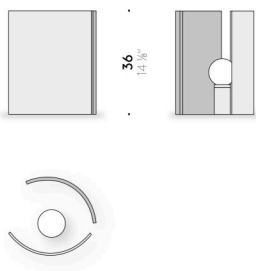

EU

INPUT 220÷240V - 50/60Hz
BULB LED E27, G95, max 7W

USA

INPUT 110÷120V - 50/60Hz
BULB LED E26, G95, max 7W (not included)

CE

IP20

CRI94

2700K