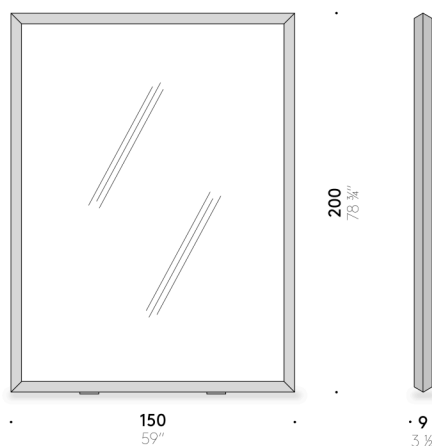

Piedini

piedini in acciaio verniciato nero.