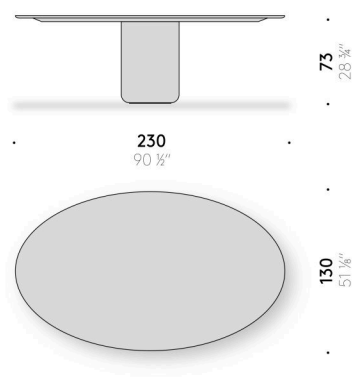

TABLE

Matériaux

Dessus

marbre traité avec des produits hydrofuges. Plan doté de support en MDF
plaqué en aluminium peint noir ou stratifié noir.

Base

marbre traité avec des produits hydrofuges.