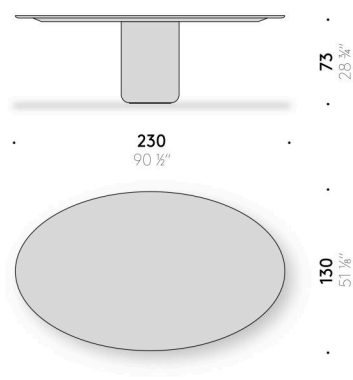

TAVOLO

Materiali

Piano

marmo trattato con prodotti idrorepellenti. Piano dotato di supporto in MDF
placcato in alluminio verniciato nero o laminato di colore nero.

Base

marmo trattato con prodotti idrorepellenti.