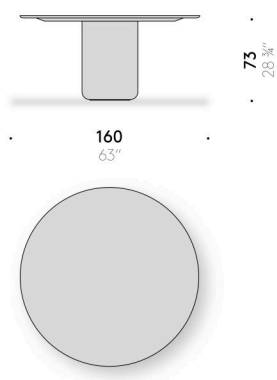

TAVOLO

Materiali

Piano

marmo trattato con prodotti idrorepellenti. Piano dotato di supporto in MDF
placcato in alluminio verniciato nero o laminato di colore nero.

Base

marmo trattato con prodotti idrorepellenti.