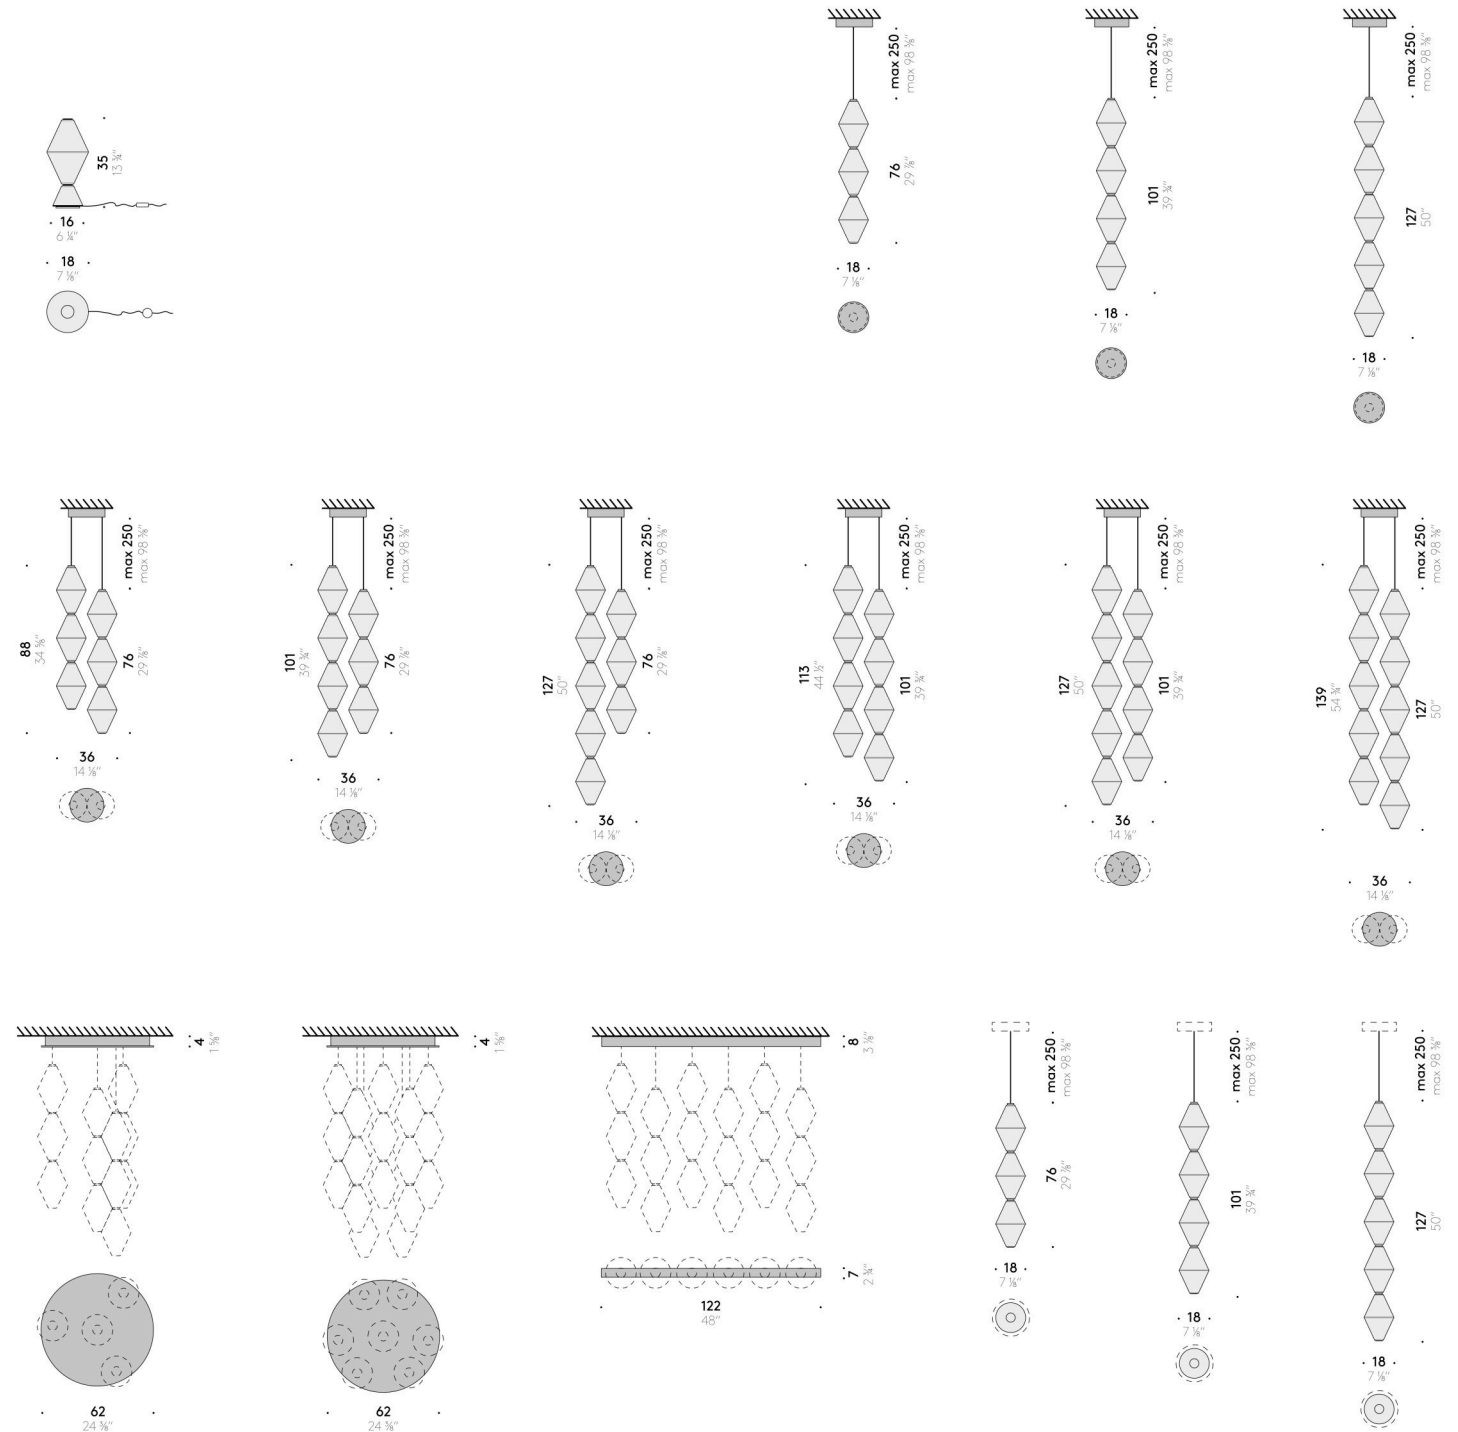

Helium Mini

Design:
ELISA OSSINO
2025