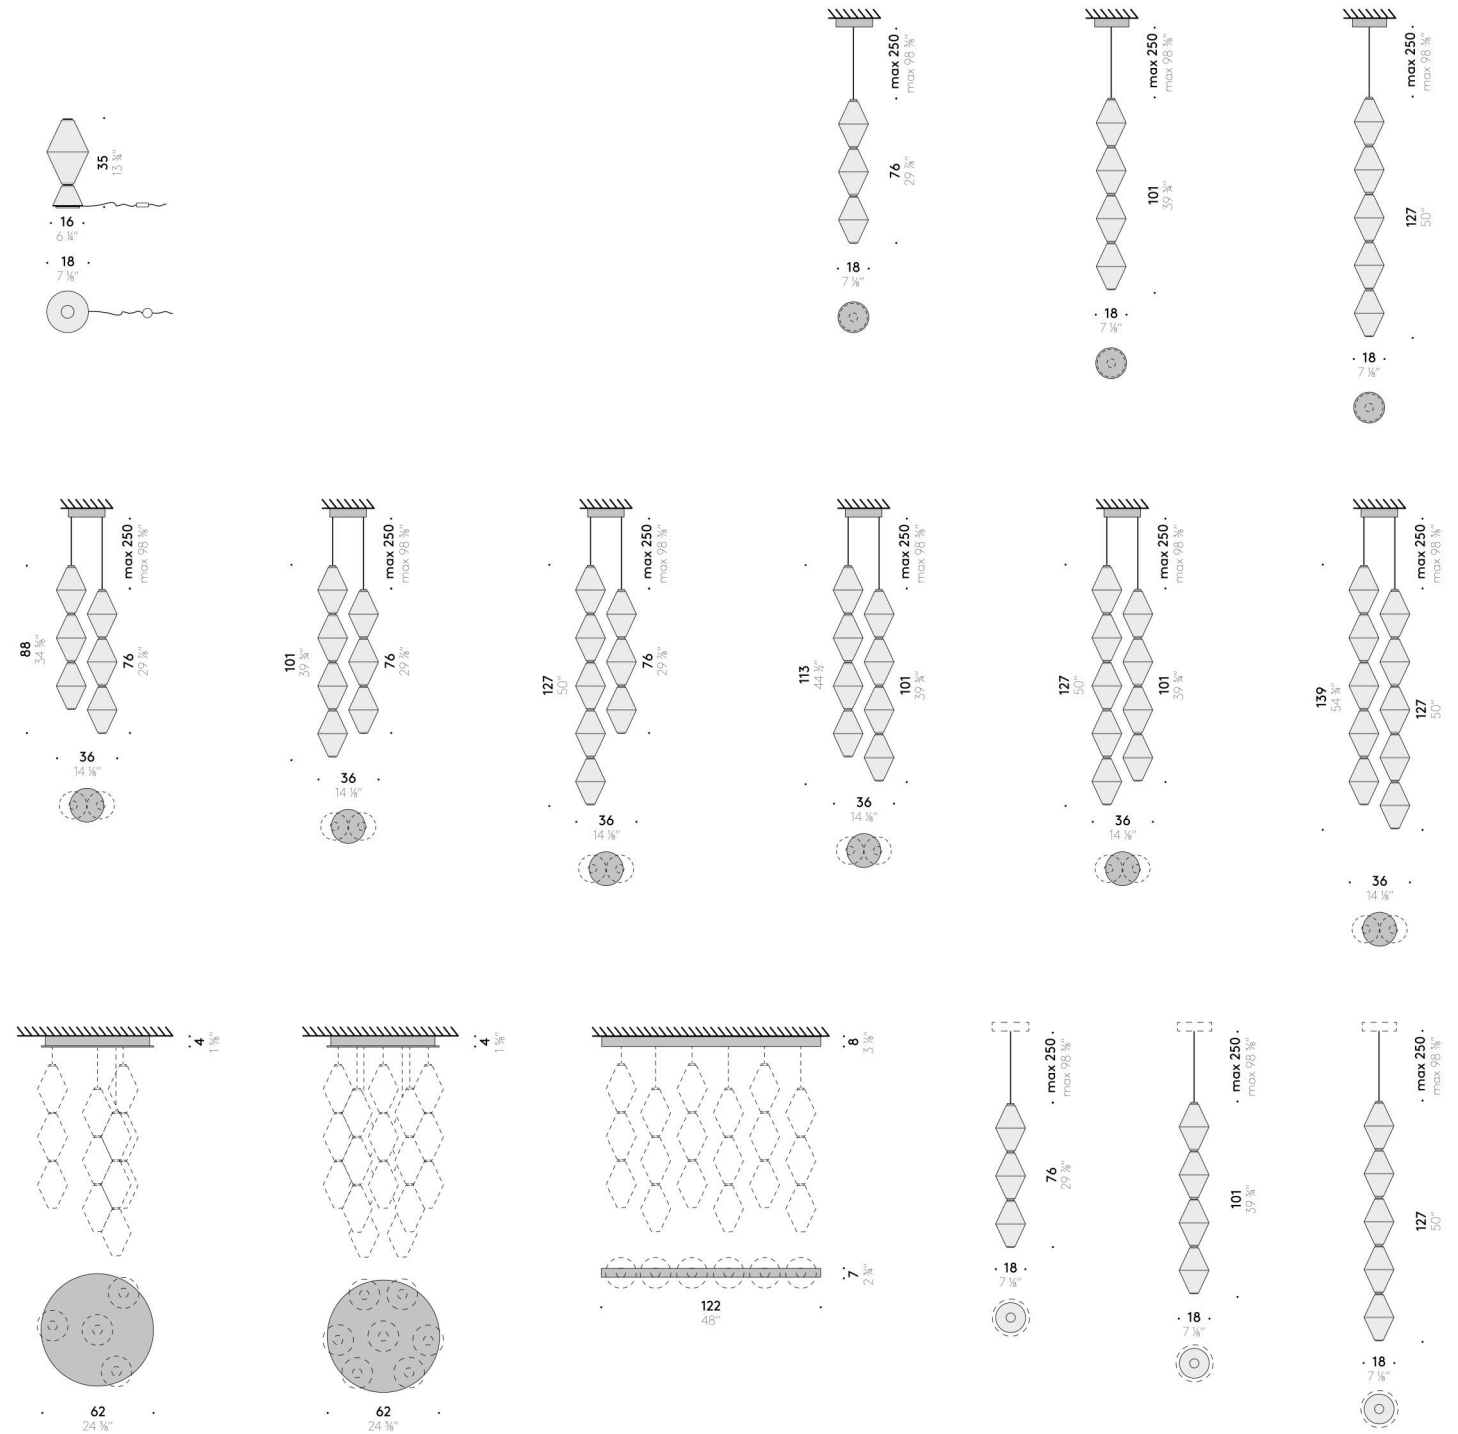

Helium Mini

Design:
ELISA OSSINO
2025