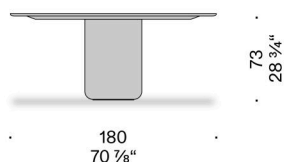

Tablero

mármol tratado con productos repelentes al agua. Tablero equipado con soporte en MDF placado en aluminio pintado negro o laminado de color negro.

Base

mármol tratado con productos repelentes al agua.

160
63"

180
70 7/8"

230
90 1/2"

130
51 1/8"