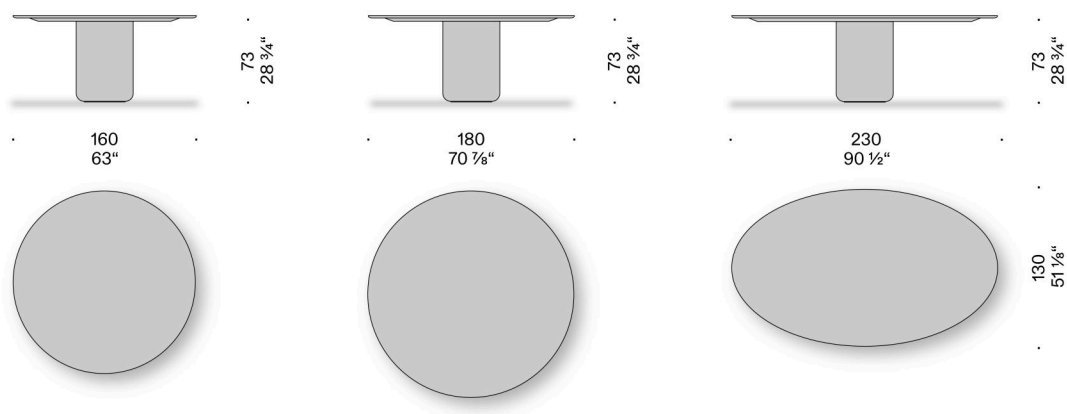

TABLE

Materials

Top
marble treated with water repellent products. Top with a black painted or black laminated aluminium-plated MDF support.

Base
marble treated with water repellent products.