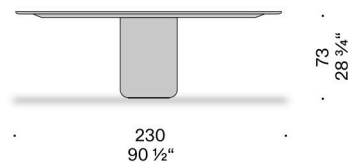

TISCH

Materialien

Tischplatte

Marmor mit wasserabweisenden Produkten behandelt. Tischplatte mit einem schwarz lackierten oder schwarz laminierten, aluminiumbeschichteten MDF-Träger.

Gestell

Marmor mit wasserabweisenden Produkten behandelt.