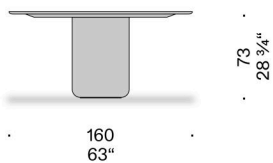

TISCH

Materialien

Tischplatte

Marmor mit wasserabweisenden Produkten behandelt. Tischplatte mit einem schwarz lackierten oder schwarz laminierten, aluminiumbeschichteten MDF-Träger.

Gestell

Marmor mit wasserabweisenden Produkten behandelt.