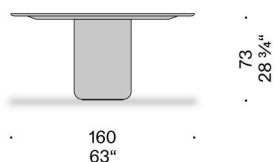

Tablero

mármol tratado con productos repelentes al agua. Tablero equipado con soporte en MDF placado en aluminio pintado negro o laminado de color negro.

Base

mármol tratado con productos repelentes al agua.