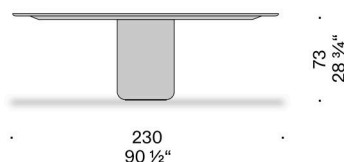

Auro Table

Design:

NAOTO FUKASAWA
2025

+ info: <https://www.depadova.com/materials.pdf>
De Padova srl - info@depadova.it

MESA

Materiales

Tablero

mármol tratado con productos repelentes al agua. Tablero equipado con soporte en MDF placado en aluminio pintado negro o laminado de color negro.

Base

mármol tratado con productos repelentes al agua.

160
63"

180
70 7/8"

230
90 1/2"

130
51 1/8"