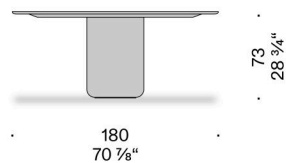

TISCH

Materialien

Tischplatte

Marmor mit wasserabweisenden Produkten behandelt. Tischplatte mit einem schwarz lackierten oder schwarz laminierten, aluminiumbeschichteten MDF-Träger.

Gestell

Marmor mit wasserabweisenden Produkten behandelt.