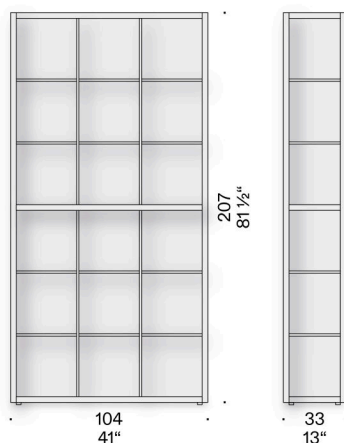

Regalböden

festе Regalböden und Rück+Seitenwände furniert in Eiche oder Nussbaum Canaletto, endbehandelt mit transparentem Lack. Höhenverstellbare Regalböden und senkrechte Trennwände aus MDF (zertifiziert Klasse E1, CARB P2 / TSCA Title VI), eierschalenweiß lackiert nur bei Eichenversion oder furniert in Nussbaum Canaletto, endbehandelt mit transparentem Lack.