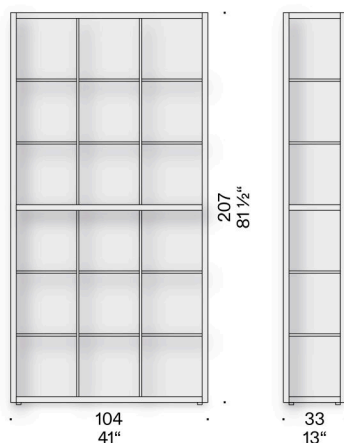

Étagères

étagères fixes et panneaux de fermeture plaqués en chêne ou noyer canaletto, finis avec un vernis transparent. Étagères déplaçables internes et séparateurs verticaux en MDF (certifié classe E1, CARB P2 / TSCA Titre VI) laqué couleur blanc coque d'œuf, uniquement pour la version en chêne, ou plaqué en noyer canaletto et finis avec un vernis transparent.