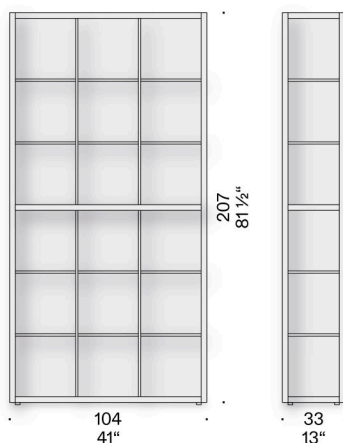

Ripiani

ripiani fissi e pannelli di chiusura impiallacciati in rovere o noce canaletto, finiti con vernice trasparente. Ripiani spostabili interni e divisori verticali in MDF (certificato classe E1, CARB P2 / TSCA Title VI) laccato colore bianco pelle d'uovo, solo per la versione in rovere, o impiallacciato in noce canaletto e finiti con vernice trasparente.