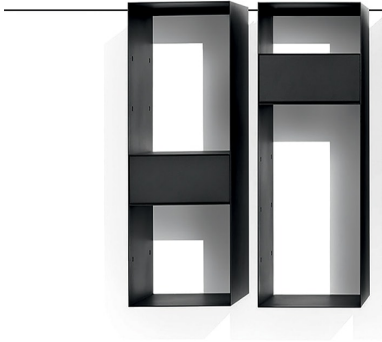

**C.O.P. Storage System**  
**Mikal Harrsen**  
**2012**

**STRUCTURES**

MATT WHITE STEEL

MATT BLACK STEEL