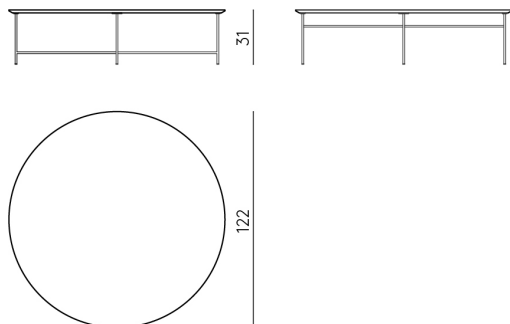

## Sen Kensaku Oshiro 2016

Tavolini rotondi o quadrati. Struttura in acciaio verniciato a polvere epossipoliestere color grigio antracite. Piedini in termoplastica. Piano in legno: MDF nero Classe E1 impiallacciato in rovere affumicato o rovere naturale con nodi finito con vernice acrilica trasparente a poro aperto. Piano in Fenix NTM®: MDF nero Classe E1 rivestito con superficie nanotecnologica Fenix NTM® nero opaco "soft touch". Piano in marmo: marmo Bianco Carrara, Calacatta Oro, Gris du Marais, Pietra d' Avola, Greystone o Valentine Grey, trattato con prodotti idrorepellenti. Rinforzo inferiore con rete di fibra di vetro annegata con resine epossidiche. Dimensioni: h.51 da 47x47 cm. h.41 da 67x67 cm. h.31 da 87x87 cm.

Petites tables rondes ou carrées. Structure en acier peint à la poudre époxy-polyester gris anthracite. Pieds en thermoplastique. Plan en bois : MDF noir Classe E1 plaqué en chêne fumé ou chêne naturel à nœuds, avec finition à la peinture acrylique transparente à pores ouverts. Plan en Fenix NTM® : MDF noir Classe E1 avec surface nanotecnologique Fenix NTM® noir mat «soft touch». Plan en marbre : marbre Blanc Carrara, Calacatta Oro, Gris du Marais, Pietra d' Avola, Greystone ou Valentine Grey, traité avec des produits hydrofuges. Renfort inférieur en fibre de verre et résine époxy. Dimensions: H. 51 cm pour 47x47 cm. H. 41 cm pour 67x67 cm. H. 31 cm pour 87x87 cm.