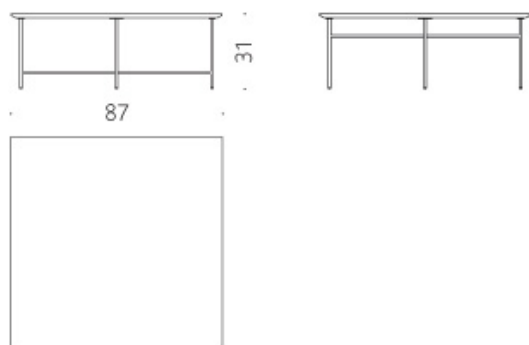

Runde oder quadratische Beistelltische. Gestell: Stahl mit Epoxid-Polyester-Pulverlackierung, anthrazitgrau. Thermoplast-Füße. Tischplatte aus Holz: MDF schwarz, Klasse E1, furniert in Räumereiche oder Natureiche mit Knoten, endbehandelt mit offenporigem Acryl-Klarlack Tischplatte aus Fenix NTM®: MDF schwarz Klasse E1 mit nanotechnologischer Oberfläche Fenix NTM®, mattschwarz „soft touch“. Tischplatte aus Marmor: Marmor weiß Carrara, Calacatta Oro, Gris du Marais, Pietra d' Avola, Marmor Valentine Grey oder Grey Stone mit wasserabweisenden Produkten behandelt. Untere Verstärkung aus epoxidharzgetränktem Glasfasergewebe. Abmessungen: H.51, B. 47x47 cm. H.41, B. 67x67 cm. H.31, B. 87x87 cm.