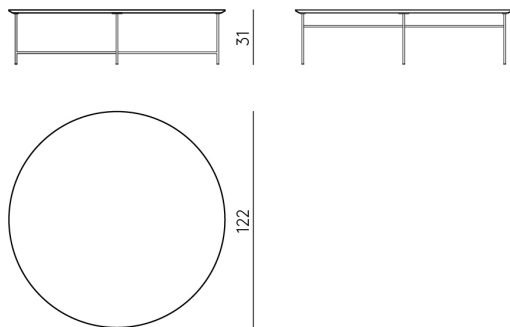

Sen Kensaku Oshiro 2016

Tavolini rotondi o quadrati. Struttura in acciaio verniciato a polvere epossipoliestere color grigio antracite. Piedini in termoplastica. Piano in legno: MDF nero Classe E1 impiallacciato in rovere affumicato o rovere naturale con nodi finito con vernice acrilica trasparente a poro aperto. Piano in Fenix NTM®: MDF nero Classe E1 rivestito con superficie nanotecnologica Fenix NTM® nero opaco "soft touch". Piano in marmo: marmo Bianco Carrara, Calacatta Oro, Gris du Marais, Pietra d' Avola, Greystone o Valentine Grey, trattato con prodotti idrorepellenti. Rinforzo inferiore con rete di fibra di vetro annegata con resine epossidiche. Dimensioni: h.51 da 47x47 cm. h.41 da 67x67 cm. h.31 da 87x87 cm.

Petites tables rondes ou carrées. Structure en acier peint à la poudre époxy-polyester gris anthracite. Pieds en thermoplastique. Plan en bois : MDF noir Classe E1 plaqué en chêne fumé ou chêne naturel à nœuds, avec finition à la peinture acrylique transparente à pores ouverts. Plan en Fenix NTM® : MDF noir Classe E1 avec surface nanotecnologique Fenix NTM® noir mat «soft touch». Plan en marbre : marbre Blanc Carrara, Calacatta Oro, Gris du Marais, Pietra d' Avola, Greystone ou Valentine Grey, traité avec des produits hydrofuges. Renfort inférieur en fibre de verre et résine époxy. Dimensions: H. 51 cm pour 47x47 cm. H. 41 cm pour 67x67 cm. H. 31 cm pour 87x87 cm.